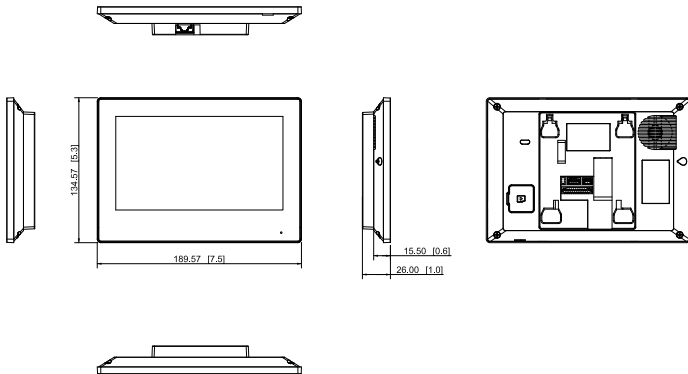

Тревога

Сигналы SOS	Да
-------------	----

Общие данные

Цвет	Белый/черный
Режим питания	DC 12В 1А POE(802.3AF)
Способ монтажа	Накладной монтаж
Сертификаты	CE FCC
Аксессуары	Кронштейн для накладного монтажа, тревожный кабель, кабель RS-485, провода источника питания
Размеры	189,6 мм × 134,6 мм × 26 мм

Размеры (мм)

Применение