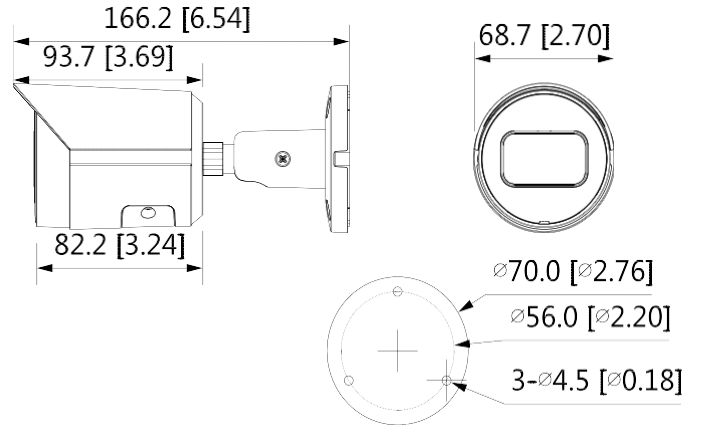

Конструкция

Корпус	Металлический
Размеры	166,2 мм x Ф70 мм
Вес нетто	0,48 кг
Вес брутто	0,57 кг

Размеры (мм)

Информация для заказа

Тип	Номер изделия	Описание
4Мп камера	DH-IPC-HFW7225EP	4Мп цилиндрическая сетевая видеокамера с ИК-подсветкой и широким динамическим диапазоном, PAL
	DH-IPC-HFW7225EP	4Мп цилиндрическая сетевая видеокамера с ИК-подсветкой и широким динамическим диапазоном, NTSC
Аксессуары (опционально)	PFA134	Монтажная коробка
	PFA152-E	Крепление на шест/столб
	PFM321D	Адаптер питания DC 12 В, 1 А
	LR1002-1ET/1EC	Удлинитель Ethernet для коаксиального кабеля
	PFM900-E	Интегрированный тестер крепления
	PFM114	SD-карта на базе TLC