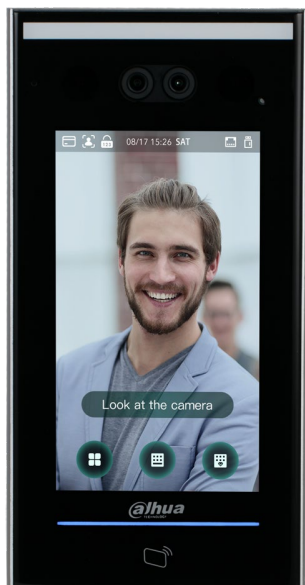

## Контроллер доступа с распознаванием лиц

- Экран 2.5D с закругленными краями
- 7" ЖК-дисплей с разрешением 1024×600
- 2 Мп КМОП, WDR
- Дисплей автомобильного класса с рабочей температурой от -30°C до 60°C
- IP65 (требуется силиконовый герметик)
- Автоматическое управление подсветкой уменьшает световое загрязнение
- Максимальная емкость памяти на 100 000 пользователей, 100 000 лиц, 100 000 карт, 100 000 паролей, 50 администраторов и 300 000 записей журнала
- Аутентификация пользователя по лицу, смарт-карте, паролю и их комбинации.
- Максимальный размер лица настраивается через веб-интерфейс; если несколько лиц одновременно в поле зрения видеокамеры, первым распознается с самым большим размером
- Расстояние от лица до видеокамеры: 0.3 м ~ 2 м; рост человека: 0.9 м ~ 2.4 м (расстояние от объектива до пола: 1.4 м)
- Алгоритм распознавания лиц обрабатывает более 360 точек на лице человека
- Скорость распознавания лиц: 0.2 с на 1 лицо
- Умеет отличать настоящее лицо от его изображения
- Точное распознавание при фоновой и фронтальной засветке
- Различные режимы отображения аутентификации пользователя гарантируют конфиденциальность
- Расширенные возможности сигнализации: контроль повторного прохода, противокражная сигнализация, контроль открытия под принуждением, контроль незакрытой двери, контроль взлома двери, превышение попыток аутентификации по карте
- Различные типы пользователей: стандартный, патрульный, VIP, гость, специальный

#### Основные

Дисплей	7"
Тип экрана	Сенсорный емкостный
Разрешение (ГхВ)	600×1024
Видеокамера	1/2.8", КМОП, 2 Мп, WDR, двойная
Широкий динамический диапазон	WDR (120 дБ)
Подсветка	Белый свет (авто) ИК (авто)
Индикация	1 светодиодный индикатор (красный: ошибка, зеленый: рабочий режим, синий: обработка данных)
Голосовые подсказки	Есть
Материал корпуса	Алюминиевый сплав, закаленное стекло, поликарбонат