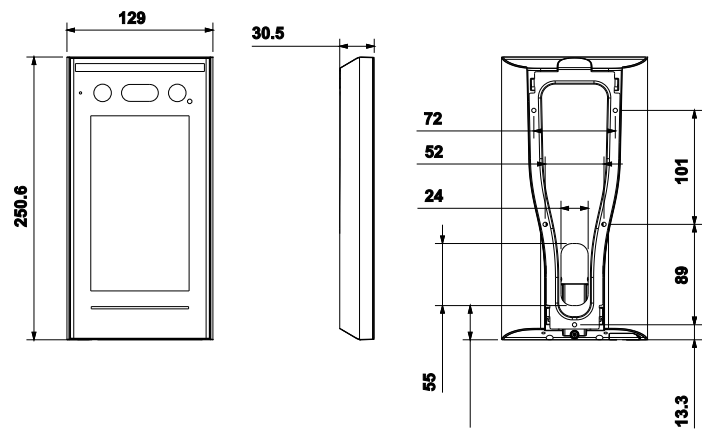

Физические параметры

Монтаж	Настенный
Размеры	250.6 мм × 129 мм × 30.5 мм
Размеры упаковки	Внутренняя: 380 мм × 235 мм × 124 мм Внешняя: 494 мм × 402 мм × 275 мм
Масса	Брутто: 2 кг
Сертификаты	CE, FCC

Информация для заказа

Размеры (мм)

Схема применения