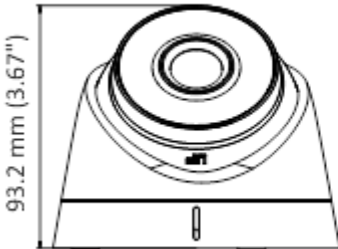

HiWatch
by **HIKVISION**

Паспорт изделия

DS-I253 (6mm)

Купольная IP-видеокамера с ИК-
подсветкой до 30м

DS-I253 (6mm)

Ключевые особенности:

- Разрешение 2Мп
- ИК-подсветка до 30м
- IP67

Размеры

*Изображения и спецификации могут быть изменены без дополнительного уведомления.

*За подробной информацией обращайтесь к вашему персональному менеджеру

Спецификации

DS-I253 (6mm)	
Камера	
Матрица	1/2.8" Progressive scan CMOS
Чувствительность	0.01лк @(F1.2, AGC вкл.), 0.028лк @(F2.0, AGC вкл.), Олк с вкл ИК
Скорость электронного затвора	1/3 с ~ 1/100 000 с, поддержка медленного затвора
Объектив	6 мм
Крепление объектива	M12
Угол обзора объектива	горизонтальный 54°, вертикальный 30°, диагональный 62°
Режим «День/ночь»	Механический ИК-фильтр с автопереключением
Регулировка угла установки	Поворот: 0° - 360°; наклон: 0° - 75°; вращение: 0° - 360°
Сжатие	
Видеосжатие	Основной поток: H.265/H.264 Дополнительный поток: H.265/H.264/MJPEG
Профиль H.264	Baseline Profile/ Main Profile/ High Profile
Профиль H.265	Main Profile
Битрейт видео	32 кб/с– 8 Мбит/с
Изображение	
Максимальное разрешение	1920 × 1080
Основной поток	25 к/с @ (1920×1080,1280×960, 1280×720)
Дополнительный поток	25 к/с @ (704×576, 640×480, 352×288)
Настройки изображения	Насыщенность, яркость, контраст, резкость, зеркалирование и маска приватности настраиваются через клиентское ПО или веб-браузер
Улучшение изображения	DWDR, 3D DNR, BLC, ROI
Переключение «День/ночь»	Авто / по расписанию
Smart видеоналитика	
Детекция движения	Поддерживается
Антисаботаж	Заслон объектива
Сеть	
Сетевое хранение	NAS
Протоколы	TCP/IP, ICMP, HTTP, HTTPS, FTP, DHCP, DNS, DDNS, RTP, RTSP, RTCP, NTP, UPnP, SMTP, IGMP, 802.1X, QoS, IPv6, UDP, Bonjour
Безопасность	Аутентификация пользователя, водяные знаки, фильтрация IP-адресов