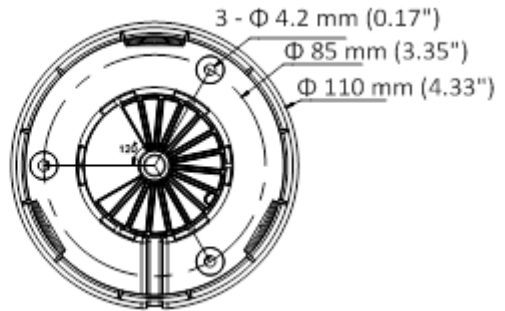

HiWatch
by **HIKVISION**

Паспорт изделия

DS-I253 (6mm)

Купольная IP-видеокамера с ИК-
подсветкой до 30м

DS-I253 (6mm)

Ключевые особенности:

- Разрешение 2Мп
- ИК-подсветка до 30м
- IP67

Размеры

*Изображения и спецификации могут быть изменены без дополнительного уведомления.

*За подробной информацией обращайтесь к вашему персональному менеджеру

Спецификации

DS-I253 (6mm)	
Камера	
Матрица	1/2.8" Progressive scan CMOS
Чувствительность	0.01лк @(F1.2, AGC вкл.), 0.028лк @(F2.0, AGC вкл.), Олк с вкл ИК
Скорость электронного затвора	1/3 с ~ 1/100 000 с, поддержка медленного затвора
Объектив	6 мм
Крепление объектива	M12
Угол обзора объектива	горизонтальный 54°, вертикальный 30°, диагональный 62°
Режим «День/ночь»	Механический ИК-фильтр с автопереключением
Регулировка угла установки	Поворот: 0° - 360°; наклон: 0° - 75°; вращение: 0° - 360°
Сжатие	
Видеосжатие	Основной поток: H.265/H.264 Дополнительный поток: H.265/H.264/MJPEG
Профиль H.264	Baseline Profile/ Main Profile/ High Profile
Профиль H.265	Main Profile
Битрейт видео	32 кб/с– 8 Мбит/с
Изображение	
Максимальное разрешение	1920 × 1080
Основной поток	25 к/с @ (1920×1080,1280×960, 1280×720)
Дополнительный поток	25 к/с @ (704×576, 640×480, 352×288)
Настройки изображения	Насыщенность, яркость, контраст, резкость, зеркалирование и маска приватности настраиваются через клиентское ПО или веб-браузер
Улучшение изображения	DWDR, 3D DNR, BLC, ROI
Переключение «День/ночь»	Авто / по расписанию
Smart видеоналитика	
Детекция движения	Поддерживается
Антисаботаж	Заслон объектива
Сеть	
Сетевое хранение	NAS
Протоколы	TCP/IP, ICMP, HTTP, HTTPS, FTP, DHCP, DNS, DDNS, RTP, RTSP, RTCP, NTP, UPnP, SMTP, IGMP, 802.1X, QoS, IPv6, UDP, Bonjour
Безопасность	Аутентификация пользователя, водяные знаки, фильтрация IP-адресов