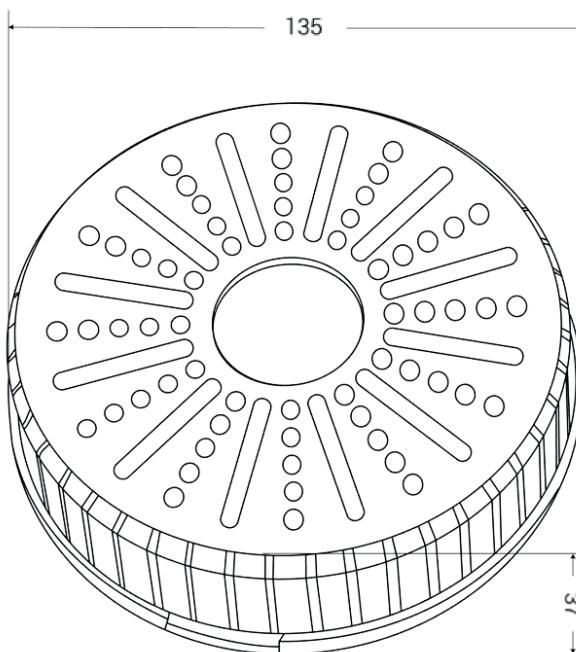

## Характеристики

Модель	TR-JB305
Материал	Пластик
Размеры	Ø135 мм x 37 мм
Вес БРУТТО	110 г
Вес НЕТТО	60 г
Рабочая температура	-40°C ... +60°C
Рабочая влажность	<90% (RH)
Цвет	Белый

## Размеры

## Особенности

- Пластиковый материал
- Подходит под большое количество камер TRASSIR
- Прокладка кабелей внутри распределительной коробки