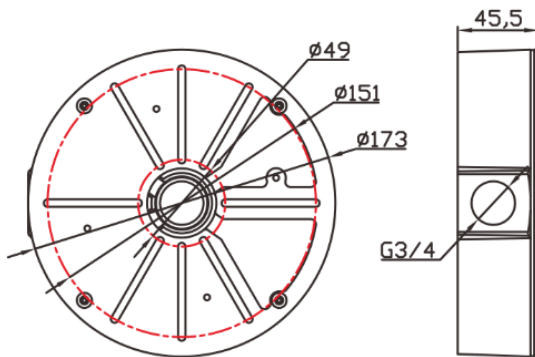

Особенности

- Универсальная монтажная коробка предназначена для установки и подключения купольных или цилиндрических видеокамер на вертикальную или горизонтальную поверхность.
- 8 гаек установлены в специальных полозьях, что позволяет менять диаметр монтажного основания видеокамеры от 49 мм до 151 мм.