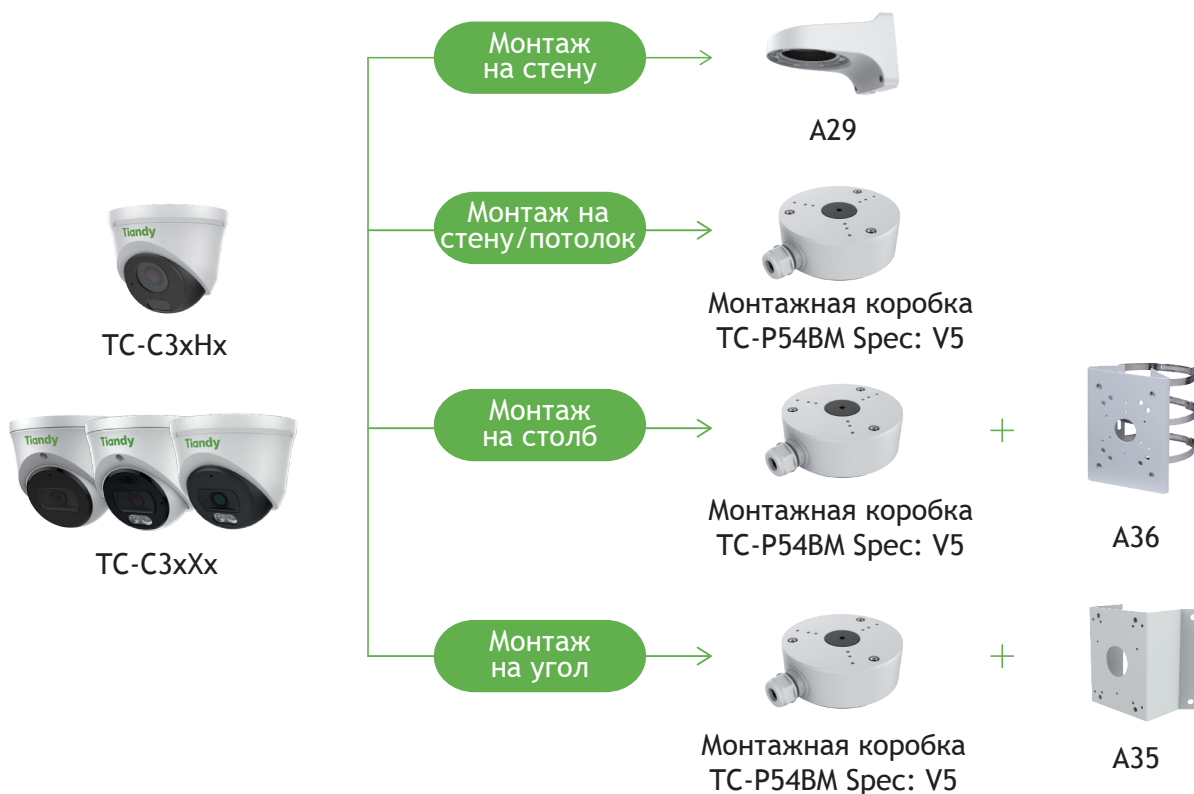

Аксессуары

Модели для заказа

1D.20010.020052

TC-C34XN SPEC:I3/E/Y/2.8mm/V5.0

Комплектация

Камера - 1шт
Саморез с дюбелем - 3шт