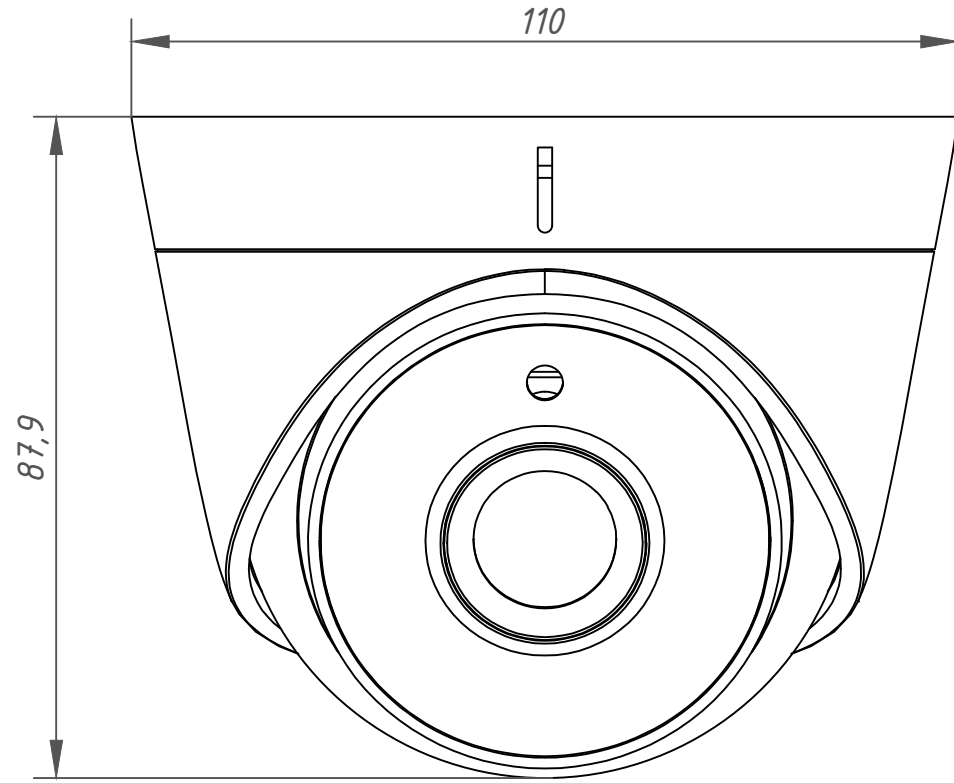

Перв. примеч.

Справ. №

Подп. дата

Инв. № дубл.

Взам. инв. №

Подп. и дата

Инв. № подл.

Изм.	Лист	№ докум.	Подп.	Дата	TR-D2S1-поPOE (3.6 мм) 061-2-564478	Лит.	Масса	Масштаб	
Разраб.		Войцеховская	<i>[Signature]</i>	11.19			0.25	1:1	
Пров.		Рыбкин	<i>[Signature]</i>	11.19		Лист	Листов	1	
Н. контр.		Рыбкин	<i>[Signature]</i>	11.19					