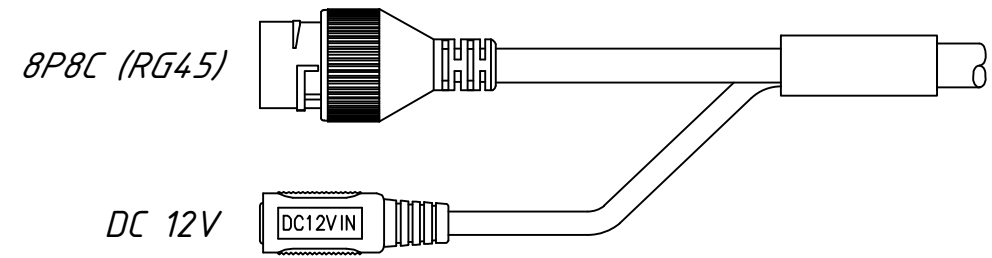

Перв. примеч.

Справ. №

Подп. дата

Инв. № дубл.

Взам. инв. №

Подп. и дата

Инв. № подл.

Изм.	Лист	№ докум.	Подп.	Дата	TR-D2S1-поPOE (3.6 мм) 061-2-564478	Лит.	Масса	Масштаб	
Разраб.		Войцеховская	<i>[Signature]</i>	11.19			0.25	1:1	
Пров.		Рыбкин	<i>[Signature]</i>	11.19		Лист	Листов	1	
Н. контр.		Рыбкин	<i>[Signature]</i>	11.19					