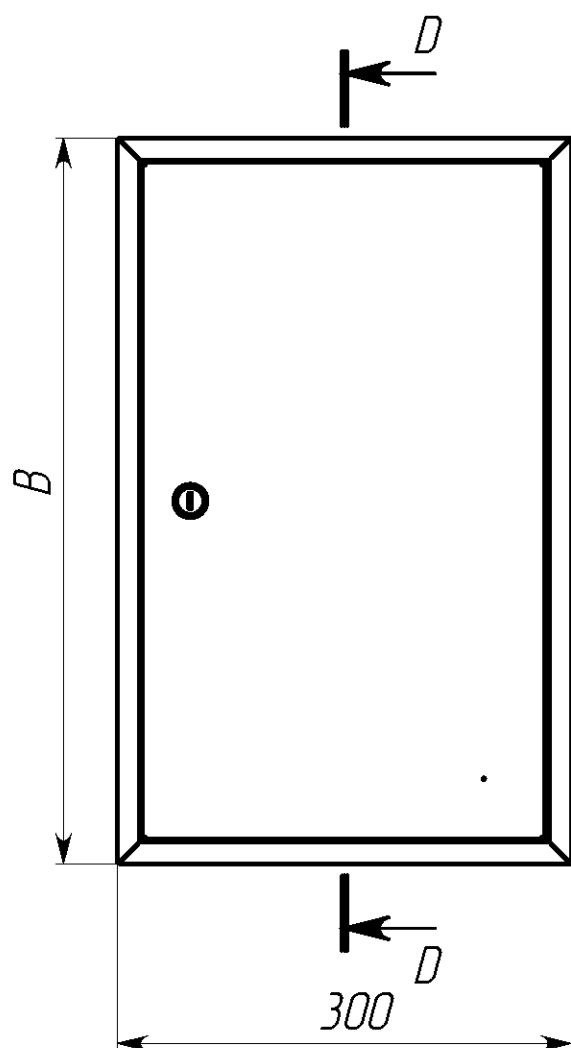

Вид спереди

Вид без двери

Сечение D-D

Вид сзади

$\phi 30$   
п отв. Вид снизу

Арт.	Наименование	B, мм	B1, мм	B2, мм	B5, мм
mb21-9-bas	ЩРН-9 (220x300x120) IP31 EKF Basic	220	172	93	104
mb21-12-bas	ЩРН-12 (220x300x120) IP31 EKF Basic	220	172	93	104
mb21-18-bas	ЩРН-18 (350x300x120) IP31 EKF Basic	350	302	110	234
mb21-24-bas	ЩРН-24 (350x300x120) IP31 EKF Basic	350	302	110	234
mb21-36-bas	ЩРН-36 (480x300x120) IP31 EKF Basic	480	432	110	364