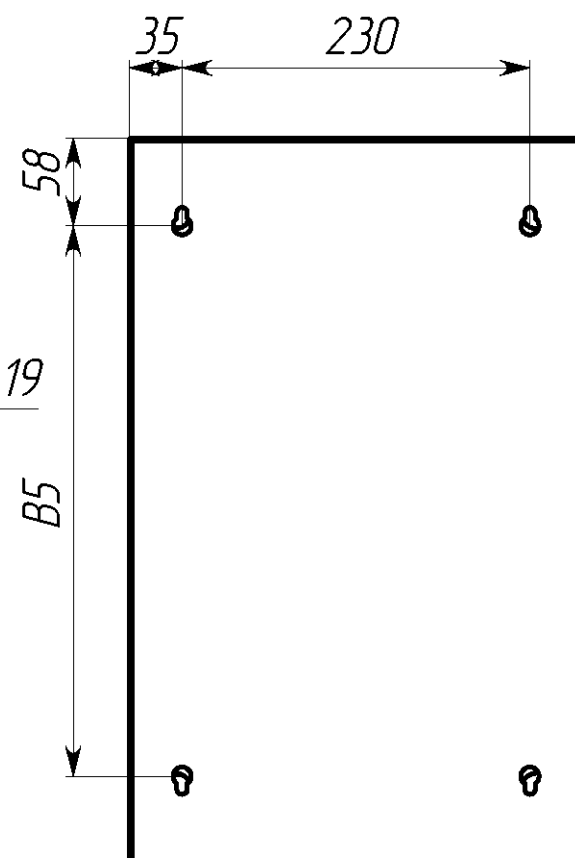

Вид спереди

Вид без двери

Сечение D-D

Вид сзади

$\phi 30$   
п отв. Вид снизу

Арт.	Наименование	B, мм	B1, мм	B2, мм	B5, мм
mb21-9-bas	ЩРН-9 (220x300x120) IP31 EKF Basic	220	172	93	104
mb21-12-bas	ЩРН-12 (220x300x120) IP31 EKF Basic	220	172	93	104
mb21-18-bas	ЩРН-18 (350x300x120) IP31 EKF Basic	350	302	110	234
mb21-24-bas	ЩРН-24 (350x300x120) IP31 EKF Basic	350	302	110	234
mb21-36-bas	ЩРН-36 (480x300x120) IP31 EKF Basic	480	432	110	364