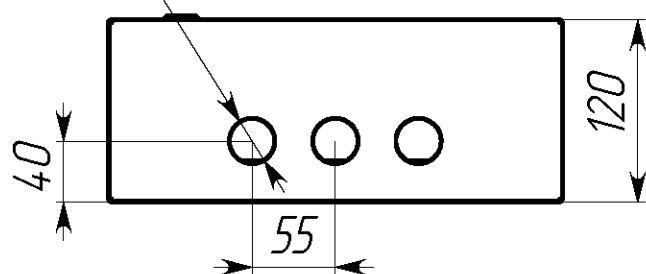

Вид спереди

Вид без двери

Сечение D-D

Вид сзади

$\phi 30$   
п отв. Вид снизу

Арт.	Наименование	B, мм	B1, мм	B2, мм	B5, мм
mb21-9-bas	ЩРН-9 (220x300x120) IP31 EKF Basic	220	172	93	104
mb21-12-bas	ЩРН-12 (220x300x120) IP31 EKF Basic	220	172	93	104
mb21-18-bas	ЩРН-18 (350x300x120) IP31 EKF Basic	350	302	110	234
mb21-24-bas	ЩРН-24 (350x300x120) IP31 EKF Basic	350	302	110	234
mb21-36-bas	ЩРН-36 (480x300x120) IP31 EKF Basic	480	432	110	364