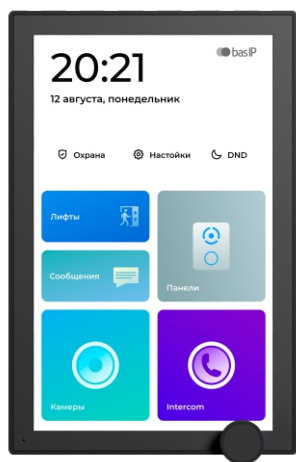

ВИДЕОДОМОФОН AZ-07LL

7" видеодомофон с накладным горизонтальным и вертикальным вариантом монтажа, возможностью управления лифтом, отображением сообщений от УК, PoE, подключением 16 камер, памятью для фото/видео и автоответчиком. ОС - Linux.

Возможности подключения

- Количество индивидуальных вызывных панелей: До 9 панелей.
- Количество многоабонентских вызывных панелей: До 9 панелей.
- Подключение дополнительных мониторов: До 8 мониторов.
- Функция памяти: Запись фото на внутреннюю память (64 фото).
- Интерфейс: Многоязычный графический и WEB-интерфейс.
- Количество IP камер: До 8 камер.

BLACK

GRAY

Общие характеристики

- Дисплей: 7" TFT LCD, сенсорный емкостный.
- Разрешение экрана: 1024 x 600.
- Встроенная камера: Нет.
- Питание: PoE и + 12 Вольт.
- Потребление питания: 6 Вт, в режиме ожидания — 2.5 Вт.
- Размеры: 195 x 126 x 24 мм.
- Цвет: Black, Gray.
- Корпус: Пластик.
- Тип установки: Настенная накладная.
- Варианты монтажа: Горизонтальный и вертикальный.