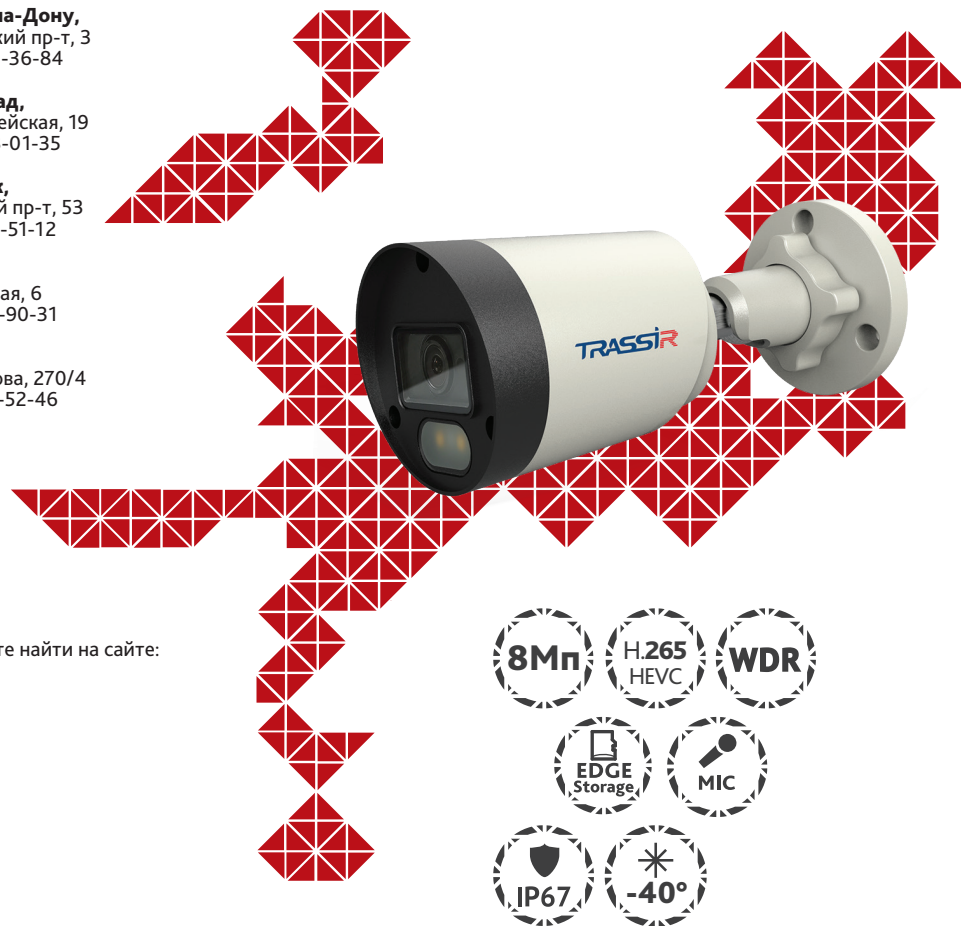

Адреса сервисных центров

г. Москва,
Переведеновский пер., 17к3
+7(495)783-72-87

г. Нижний Новгород,
ул. Премудрова, 31а
+7(831)228-64-51

г. Санкт-Петербург
ул. Бобруйская, 5
+7(812)339-89-29

г. Новосибирск,
3-й пер. Крашенинникова, 3/1
+7(383)355-99-39

г. Владивосток,
ул. Семеновская, 7г
+7(423)249-28-29

г. Ярославль,
ул. Полушкина Роща, 16с81
+7(4852)69-53-75

г. Самара,
ул. Авроры, 150/1
+7(846)207-43-68

г. Киев,
ул. Глубочицкая, 44Е
+380(44)591-56-83

г. Краснодар,
ул. Молодежная, 25
+7(861)203-38-68

г. Казань,
пр-т Ямашева, 36
+7(843)205-36-57

г. Екатеринбург,
ул. Фурманова, 35а
+7(343)257-26-43

г. Ростов-на-Дону,
Буденновский пр-т, 3
+7(863)303-36-84

г. Волгоград,
ул. 7-Гвардейская, 19
+7(8442)78-01-35

г. Воронеж,
Московский пр-т, 53
+7(473)204-51-12

г. Уфа,
ул. Луганская, 6
+7(347)214-90-31

г. Алматы,
ул. Каблукова, 270/4
+7(727)350-52-46

Адреса других сервисных центров вы можете найти на сайте:
www.dssl.ru/service/

Дата _____ М.П. _____

Не пытайтесь разбирать камеру, если камера не работает, обратитесь по месту приобретения или в сервисный центр.

TR-D2181IR3

Уличная IP-камера с ИК-подсветкой

TRASSIR®

Примечание:

Перед подключением камеры прочитайте данное Руководство пользователя!