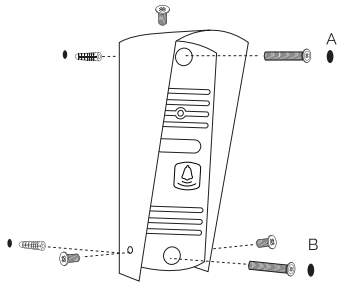

# ИНСТРУКЦИЯ ПО ЭКСПЛУАТАЦИИ

---

Вызывная панель для  
видеодомофонов

CTV-D10NG

№1 - 2 шт.

№2 - 2 шт.

№3 - 3 шт.

№4 - 2 шт.

## Установка без монтажного уголка

ЦВЕТ ПРОВОДА	НАЗНАЧЕНИЕ
Красный	+12V (от монитора)
Синий	Аудио (от монитора)
Черный	GND (от монитора)
Желтый	Видео (от монитора)
Коричневый и белый	Реле для замка НО

Внимание!