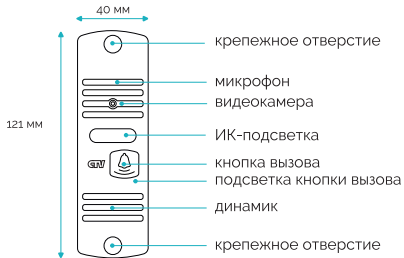

# ИНСТРУКЦИЯ ПО ЭКСПЛУАТАЦИИ

---

Вызывная панель для  
видеодомофонов

CTV-D10NG

№1 - 2 шт.

№2 - 2 шт.

№3 - 3 шт.

№4 - 2 шт.

## Установка без монтажного уголка

ЦВЕТ ПРОВОДА	НАЗНАЧЕНИЕ
Красный	+12V (от монитора)
Синий	Аудио (от монитора)
Черный	GND (от монитора)
Желтый	Видео (от монитора)
Коричневый и белый	Реле для замка НО

Внимание!