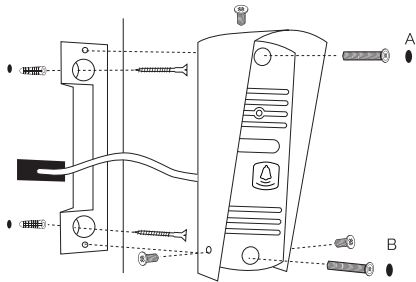

# ИНСТРУКЦИЯ ПО ЭКСПЛУАТАЦИИ

---

Вызывная панель для  
видеодомофонов

CTV-D10NG

№1 - 2 шт.

№2 - 2 шт.

№3 - 3 шт.

№4 - 2 шт.

## Установка без монтажного уголка

ЦВЕТ ПРОВОДА	НАЗНАЧЕНИЕ
Красный	+12V (от монитора)
Синий	Аудио (от монитора)
Черный	GND (от монитора)
Желтый	Видео (от монитора)
Коричневый и белый	Реле для замка НО

Внимание!