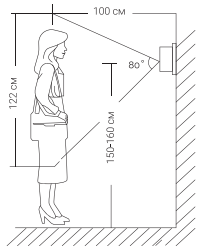

Установка без монтажного уголка