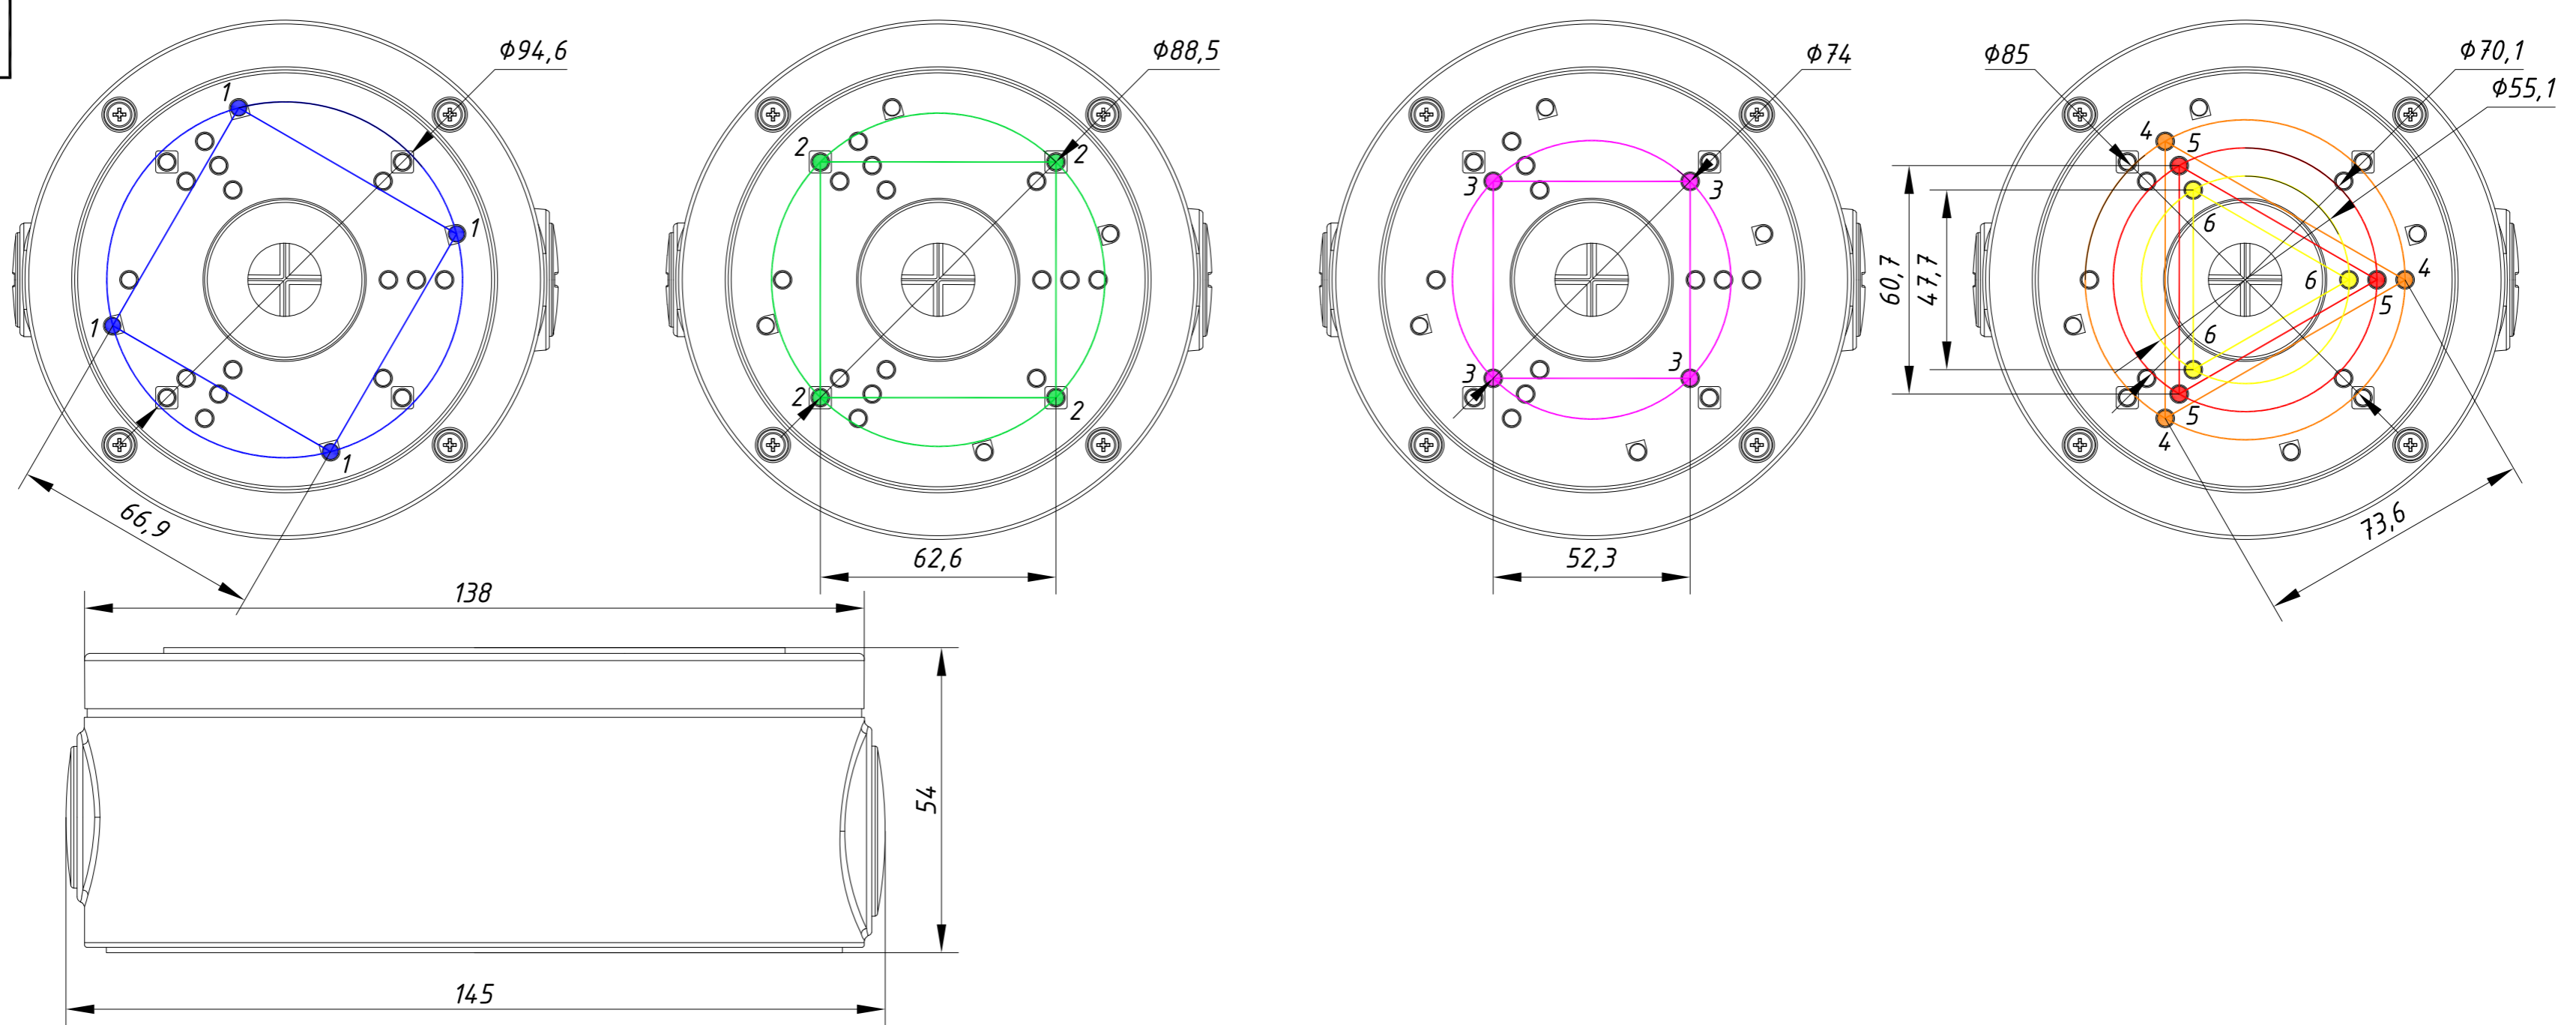

Перв. примеч.

Справ. №

Подп. дата

Изм. № дубл.

Взам. инв. №

Подп. и дата

Изм. № подл.

Заглушка под кабельный ввод G 3/4

Заглушка под кабельный ввод G 1/2

Изм.	Лист	№ докум.	Подп.	Дата	АС-JB203 423-1-564478	Лит.	Масса	Масштаб
Разраб.	Войцеховская			11.20			0.68	1:1
Пров.	Рыбкин			11.20		Лист	Листов	1
Н. контр.	Рыбкин			11.20				