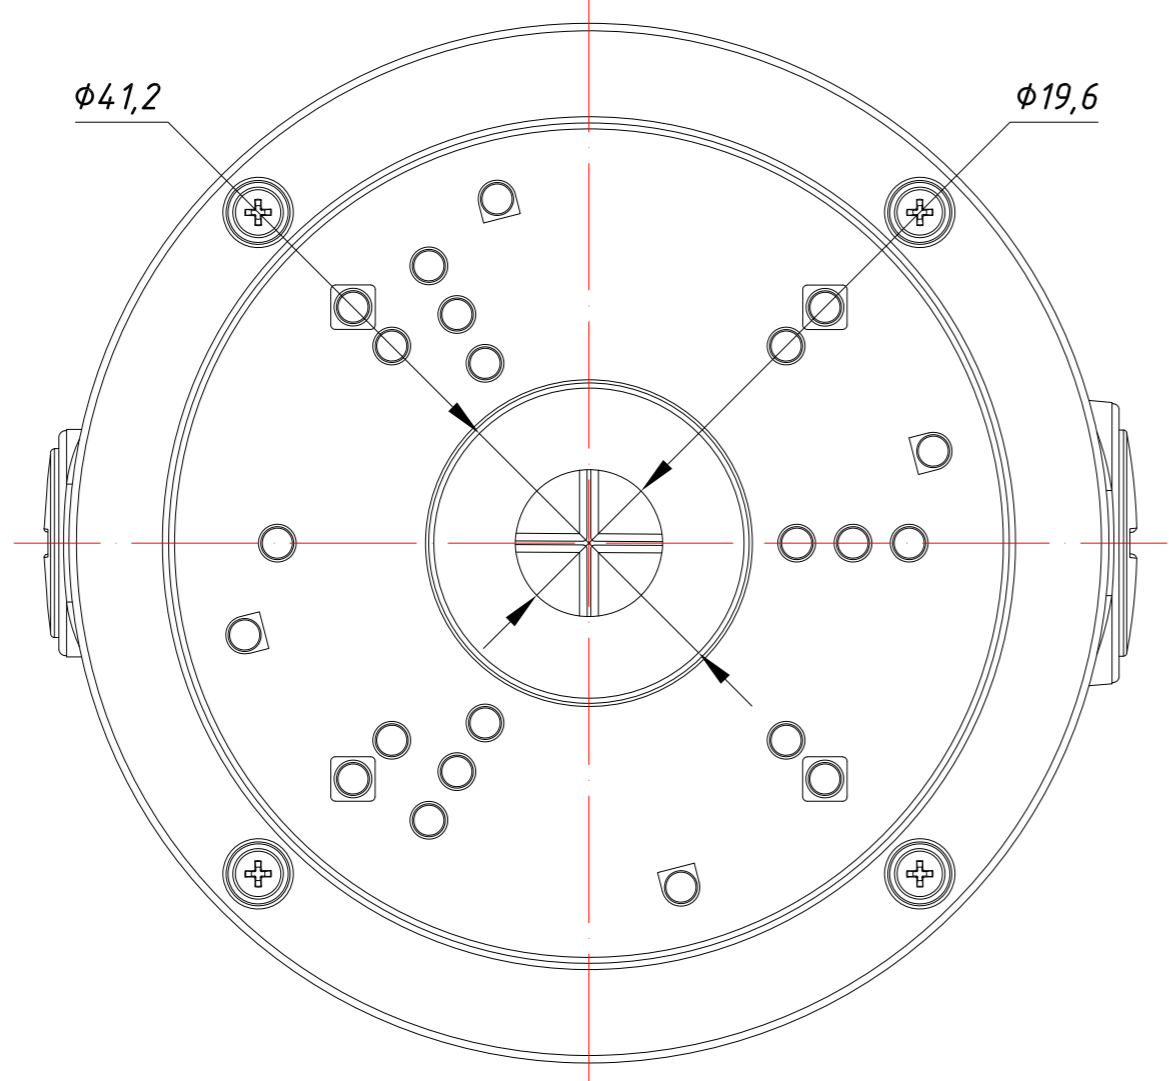

Перв. примеч.

Справ. №

Подп. дата

Изм. № дубл.

Взам. инв. №

Подп. и дата

Изм. № подл.

Заглушка под кабельный ввод G 3/4

Заглушка под кабельный ввод G 1/2

Изм.	Лист	№ докум.	Подп.	Дата	АС-JB203 423-1-564478	Лит.	Масса	Масштаб
Разраб.	Войцеховская			11.20			0.68	1:1
Пров.	Рыбкин			11.20		Лист	Листов	1
Н. контр.	Рыбкин			11.20				