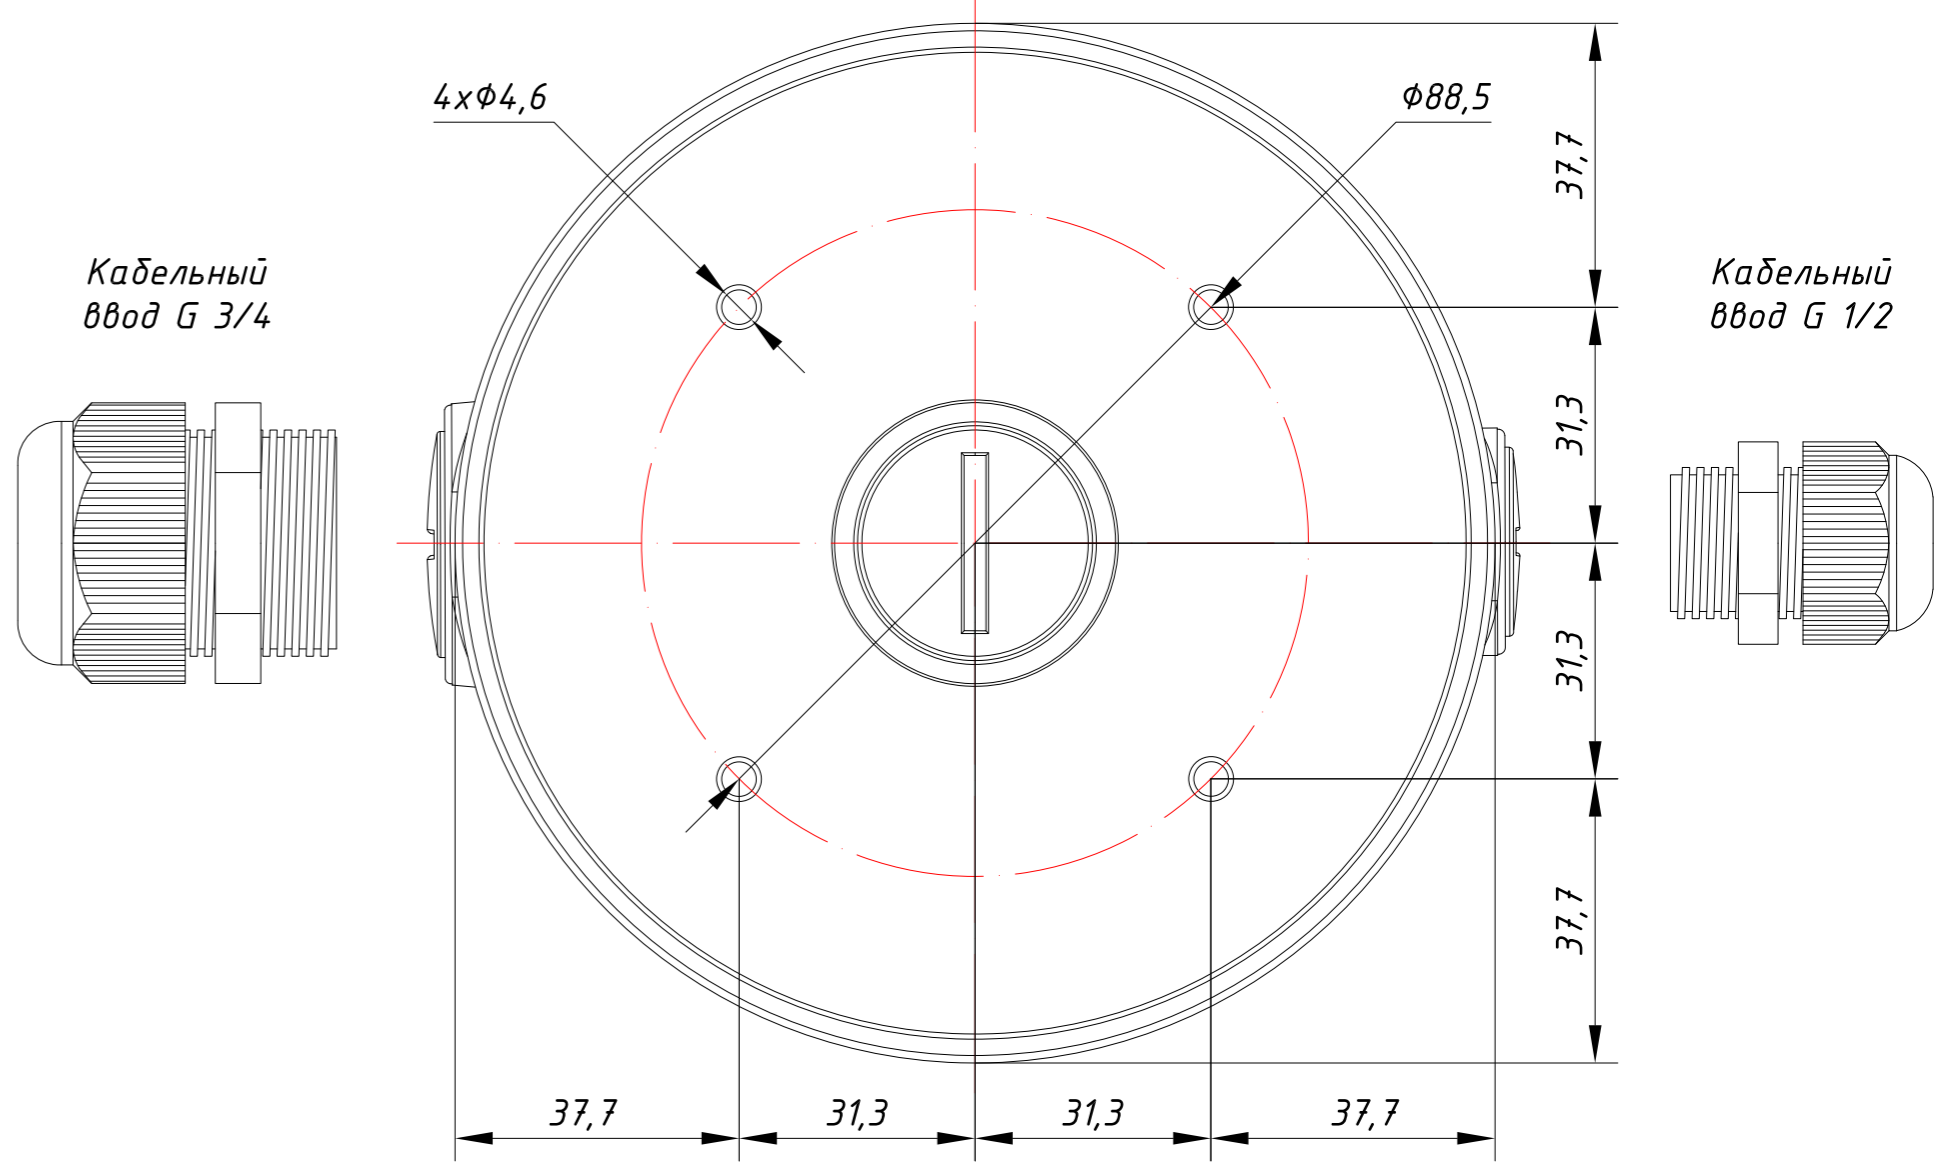

Перв. примеч.

Справ. №

Подп. дата

Изм. № дубл.

Взам. инв. №

Подп. и дата

Изм. № подл.

Заглушка под кабельный ввод G 3/4

Заглушка под кабельный ввод G 1/2

Изм.	Лист	№ докум.	Подп.	Дата	АС-JB203 423-1-564478	Лит.	Масса	Масштаб
Разраб.	Войцеховская			11.20			0.68	1:1
Пров.	Рыбкин			11.20		Лист	Листов	1
Н. контр.	Рыбкин			11.20				