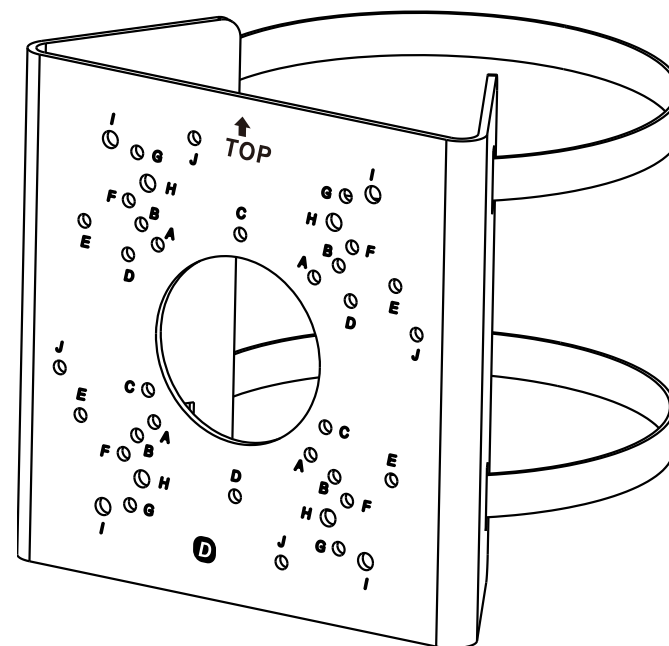

АО «ЭрВиАй Групп»

RVI
RUBEZH

КРОНШТЕЙН ДЛЯ КРЕПЛЕНИЯ НА СТОЛЬ

RVi-2BPM-2

ПАСПОРТ

Пожалуйста, ознакомьтесь перед эксплуатацией
и сохраните для дальнейшего использования

Дополнительная информация на сайте: www.rvigroup.ru

Телефон технической поддержки: 8-800-700-16-61
Звонок бесплатный по всей территории РФ

Редакция 2
2024 г.