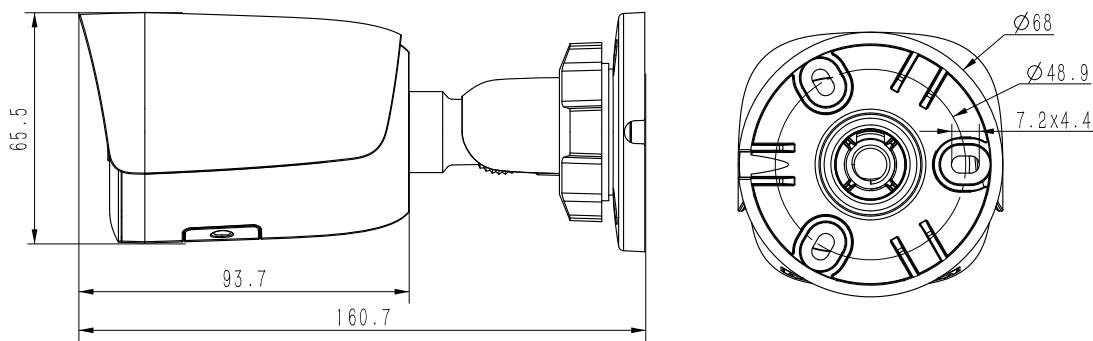

## ДАННАЯ СПЕЦИФИКАЦИЯ ДЕЙСТВИТЕЛЬНА ДЛЯ МОДЕЛЕЙ:

**TC-C32WN SPEC: I5/E/Y/2.8MM**

**TC-C32WN SPEC: I5/E/Y/4MM**

**TC-C32WN SPEC: I5/E/Y/M/2.8MM**

**TC-C32WN SPEC: I5/E/Y/M/4MM**

## РАЗМЕРЫ(мм):