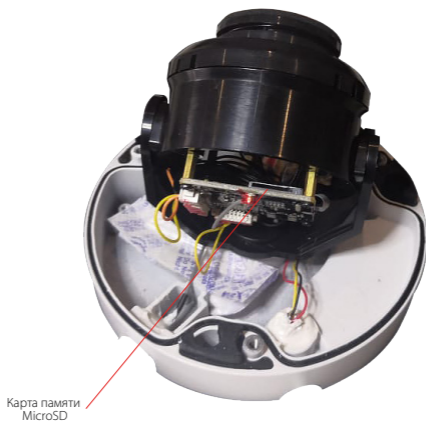

Подключение MicroSD

Установка карты памяти MicroSD

Снимите купол камеры и вставьте карту MicroSD (объемом до 128 Гб) в гнездо до щелчка.

MicroSD карта готова к записи. По умолчанию после установки MicroSD карты камера активирует функцию записи архива по детектору движения. Записанный архив с MicroSD карты можно посмотреть используя мобильное приложение TRASSIR Client*

* Условия просмотра – камера должна быть подключена в облачный сервис TRASSIR Cloud в соответствии с определенным тарифным планом (<https://trassircloud.com/#o5>)