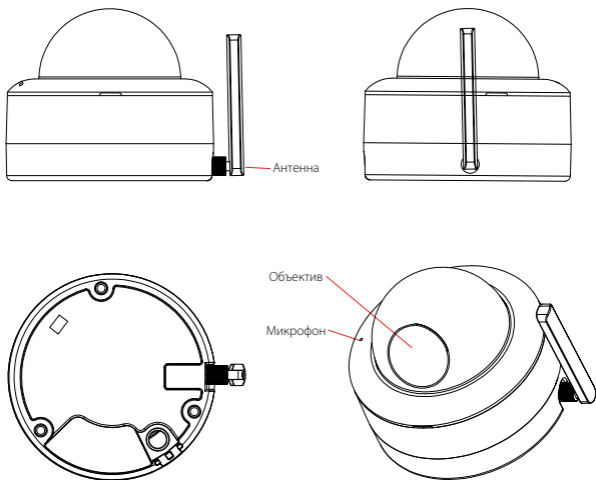

Комплектация:

1. IP-камера	1 шт.
2. Набор крепежа (саморезы, клейкое крепление)	1 шт.
3. Блок питания 12В DC	1 шт.
4. Антенна	1 шт.
5. Краткое руководство	1 шт.

Общий вид устройства: