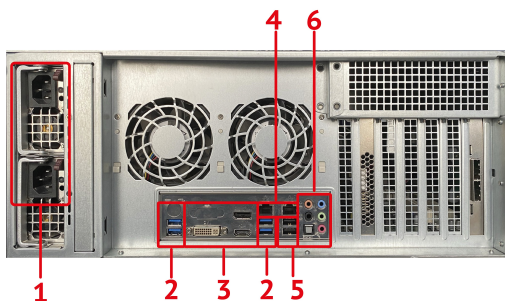

Описание задней панели видеорегистратора¹

1. Разъемы питания 220В
2. Блок разъемов USB 3.0
3. Блок разъемов для подключения мониторов
4. Блок разъемов RJ-45 для Ethernet
5. Блок разъемов USB 2.0
6. Аудиовходы/аудиовыходы

Комплектация

- Видеорегистратор (в сборе и упаковке) ..... 1шт.
- Клавиатура (USB) ..... 1шт.
- Мышь (USB) ..... 1шт.
- Кабель питания ..... 2шт.
- Комплект направляющих для установки видеорегистратора в стойку ..... 1шт.
- Технический паспорт изделия ..... 1шт.
- Гарантийный талон ..... 1шт.
- Руководство пользователя на видеорегистратор ..... 1шт.

Гарантийное обслуживание

- Два года гарантии на видеорегистратор со дня продажи, но не более 30 месяцев со дня производства.
- При отсутствии гарантийного талона, гарантийный срок определяется со дня производства.
- Гарантийное обслуживание по программе "[Сервер на замену](#)".

¹ Внешний вид, количество и расположение разъемов может отличаться.

Производитель оставляет за собой право изменить конфигурацию видеорегистратора без ухудшения его основных характеристик.