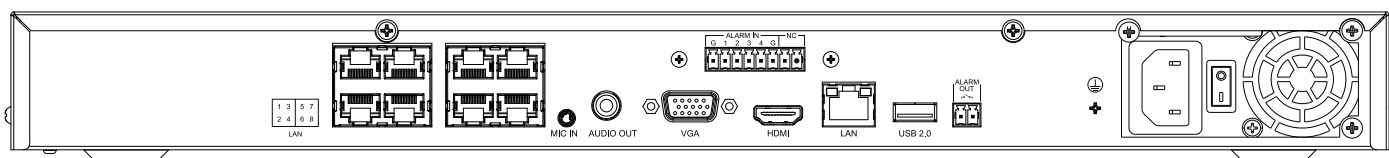

Задняя панель

Модели для заказа

1D.20030.001304

TC-R3210 SPEC:I/B/P8/K/V3.1

Комплектация

Видеорегистратор - 1 шт.
Комплект винтов для установки HDD - 1 компл.
Мышь компьютерная - 1 шт.
Кабель питания - 1 шт.
Комплект для фиксации в 19'' стойку - 1 компл.