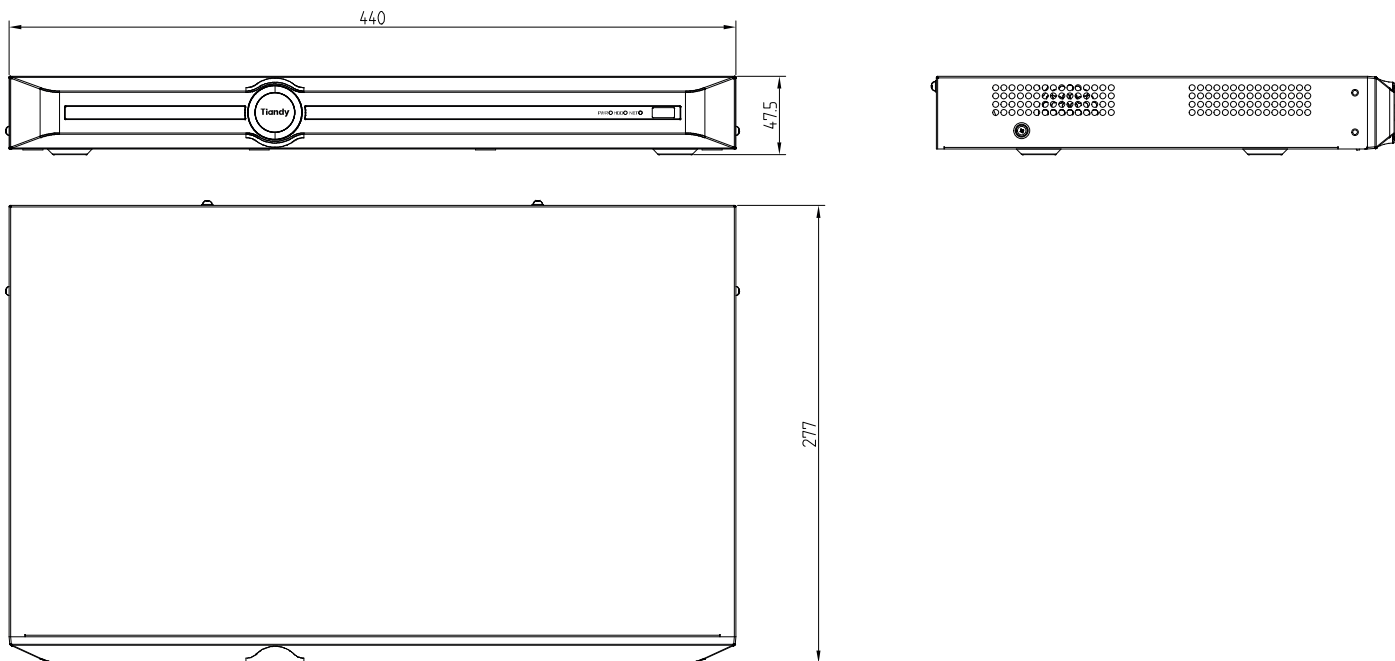

Габаритные размеры в мм