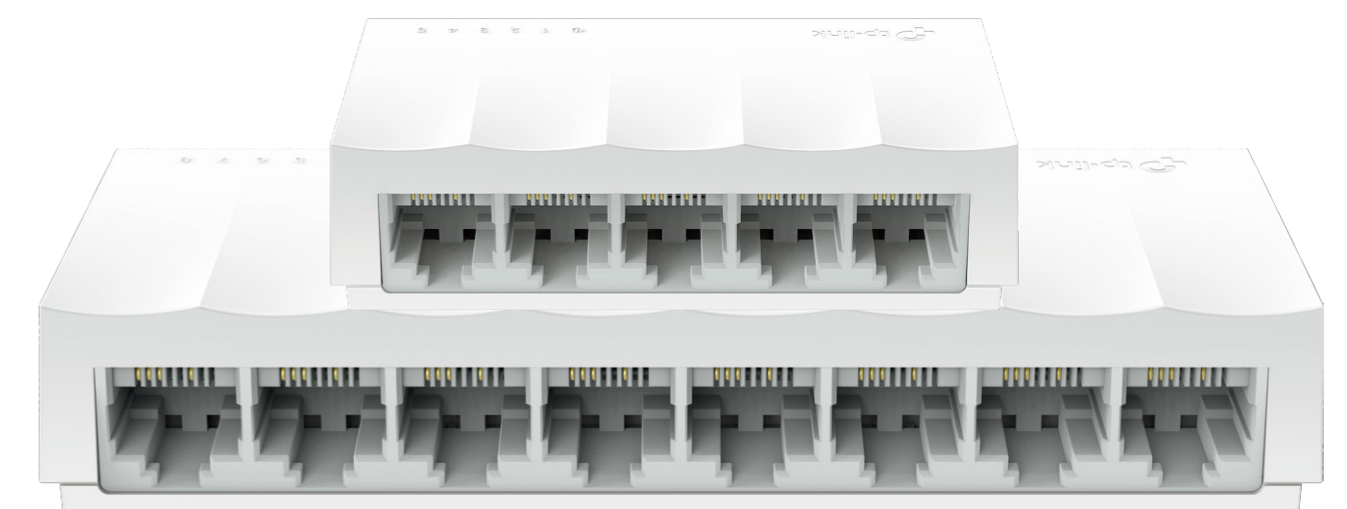

Линейка коммутаторов LiteWave

Идеальный
выбор для
простых
сетей

@G%) ; #@G%, ;

@G\$\$\$) ; #@G\$\$\$, ;

@G\$\$\$) #@G\$\$\$,

Описание

HD! @]b_ @]hYK Uj Y'†
ž
ž
!A 8 #A 8 ̣
" ž @]hYK Uj Y'
"

Особенности