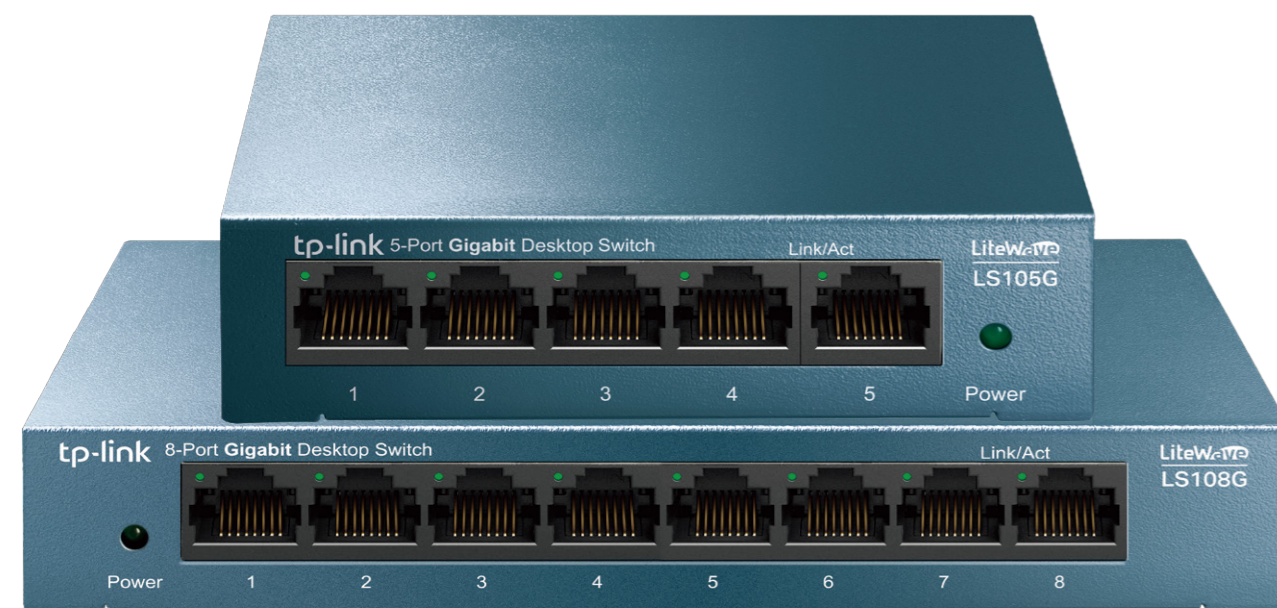

Линейка коммутаторов LiteWave

Идеальный
выбор для
простых
сетей

@G%) ; #@G%, ;

@G\$\$\$) ; #@G\$\$\$, ;

@G\$\$\$) #@G\$\$\$,

Описание

HD! @]b_ @]hYK Uj Y'†
ž
ž
!A 8 #A 8 ̣
" ž @]hYK Uj Y'
"

Особенности